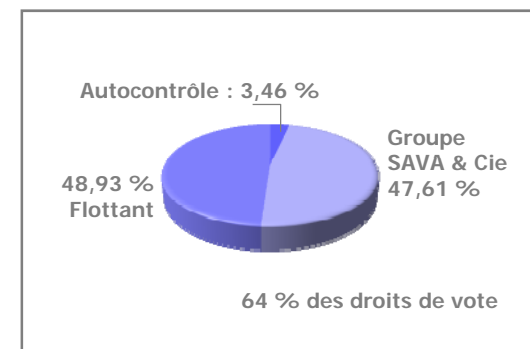

193 M€
de chiffre d'affaires

2100 collaborateurs
dans le monde

Zones géographiques

Secteurs de marchés

Répartition du capital (mars 2010)

Société Tunisie Autoroutes – CGSS - GIE Cartes Bancaires - Honfran

Nos Secteurs d'Interventions

49%
du CA

- Systèmes d'information opérationnels de commandement (SIOC)
- Systèmes spatiaux
- Sécurité des SIC

CENTRES D'EXPERTISES

- Simulation HPC et réalité virtuelle
- Systèmes d'information techniques (GED, PLM, SLI)
- Sécurité & sûreté des SIC
- Soutien Logistique
- Génie logiciel & ingénierie système